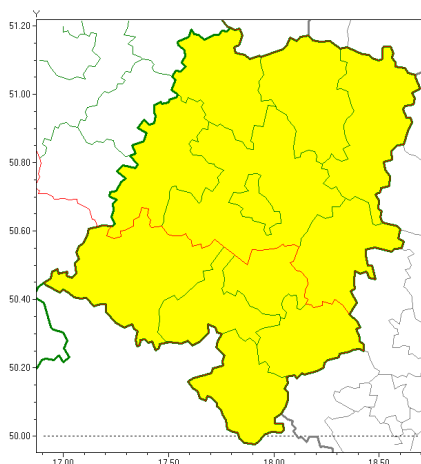

Zasięg ostrzeżeń w województwie

Upał
2018-08-19 20:29

WOJEWÓDZTWO OPOLSKIE **OSTRZEŻENIA METEOROLOGICZNE ZBIORCZO NR 27** **WYKAZ OBSZARÓW ZUCIANYCH OSTRZEŻENIAMI** **o godz. 20:29 dnia 19.08.2018**

Zjawisko/Stopień zagrożenia	Upał/1
Obszar	powiaty: brzeski, kluczborski, namysłowski, oleski, Opole, opolski, strzelecki
Ważność	od godz. 14:00 dnia 19.08.2018 do godz. 18:00 dnia 20.08.2018
Prawdopodobieństwo	90%
Przebieg	Prognozuje się upały. Temperatura maksymalna w dzień od 29°C do 32°C. Temperatura minimalna w nocy od 16°C do 18°C.
SMS	IMGW-PIB OSTRZEGA: UPAŁ/1 opolskie (7 powiatów) od 14:00/19.08 do 18:00/20.08.2018 temp. maks 32 st, temp min 16 st. Dotyczy powiatów: brzeski, kluczborski, namysłowski, oleski, Opole, opolski i strzelecki.
RSO	Woj. opolskie (7 powiatów), IMGW-PIB wydał ostrzeżenie pierwszego stopnia o upałach
Zjawisko/Stopień zagrożenia	Upał/1
Obszar	powiaty: głubczycki, kłodzki, dzierżonowski, krapkowicki, nyski, prudnicki
Ważność	od godz. 20:30 dnia 19.08.2018 do godz. 18:00 dnia 20.08.2018
Prawdopodobieństwo	90%
Przebieg	Dzisiaj zanotowano temperaturę maksymalną od 29°C do 31°C. Jutro również prognozuje się upał. Temperatura minimalna dzisiejszej nocy od 15°C do 17°C. Temperatura maksymalna jutro w dzień od 30°C do 31°C.

SMS	IMGW-PIB OSTRZEGA: UPAŁ/1 opolskie (5 powiatów) od 20:30/19.08 do 18:00/20.08.2018 temp. maks 31 st, temp min 15 st. Dotyczy powiatów: głubczycki, k dzierzysko-kozielski, krapkowicki, nyski i prudnicki.
RSO	Woj. opolskie (5 powiatów), IMGW-PIB wydał ostrzeżenie pierwszego stopnia o upałach
Dyurny synoptyk IMGW-PIB	El bieta Wojtczak-Gaglik