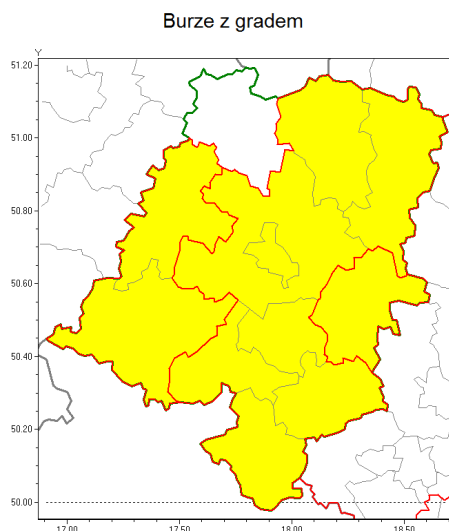

Zasięg ostrzeżenia w województwie

Ostrzeżenie meteorologiczne Nr 18

Nazwa biura	IMGW-PIB Biuro Prognoz Meteorologicznych we Wrocławiu
Zjawisko/stopień zagrożenia	Burze z gradem/ 1
Obszar	województwo opolskie powiat strzelecki
Ważność	od godz. 15:00 dnia 24.08.2018 do godz. 24:00 dnia 24.08.2018
Przebieg	Prognozuje się wystąpienie burz z opadami deszczu miejscami od 20 mm do 30 mm, lokalnie do 40 mm oraz porywami wiatru do 85 km/h. Miejscami może liwy grad.
Prawdopodobieństwo wystąpienia zjawiska(%)	90%
Uwagi	Brak.
Dyrektor synoptyk IMGW-PIB	Krzysztof Salanyk
Godzina i data wydania	godz. 06:59 dnia 24.08.2018
SMS	IMGW-PIB OSTRZEŻA: BURZE Z GRADEM/1 opolskie/strzelecki od 15:00/24.08 do 24:00/24.08.2018 deszcz 40 mm, porywy 85 km/h.