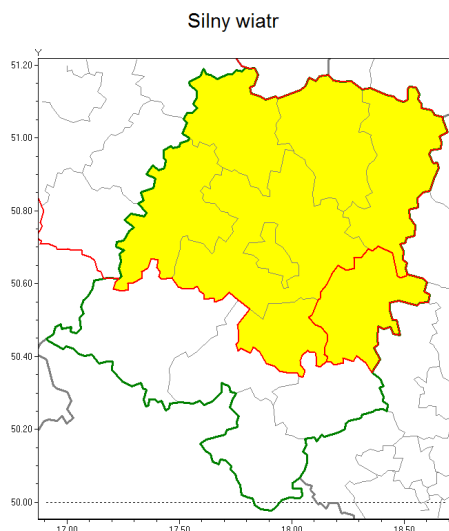

### Zasięg ostrzeżenia w województwie

### Ostrzeżenie meteorologiczne Nr 24

Nazwa biura	IMGW-PIB Centralne Biuro Prognoz Meteorologicznych w Warszawie
Zjawisko/stopień zagrożenia	Silny wiatr/ 1
Obszar	województwo opolskie <b>powiat strzelecki</b>
Ważność	od godz. 01:00 dnia 30.10.2018 do godz. 14:00 dnia 30.10.2018
Przebieg	Przewiduje się wystąpienie silnego wiatru o średniej prędkości od 30 km/h do 40 km/h, w porywach miejscami od 65 km/h do 75 km/h z południa i południowo-wschodu.
Prawdopodobieństwo wystąpienia zjawiska(%)	80%
Uwagi	Brak.
Dyrektor synoptyk IMGW-PIB	Małgorzata Tomczuk
Godzina i data wydania	godz. 12:12 dnia 29.10.2018
SMS	IMGW-PIB OSTRZEŻA: WIATR/1 opolskie/strzelecki od 01:00/30.10 do 14:00/30.10.2018 prędkość do 40 km/h, porywy do 75 km/h, S, SE.