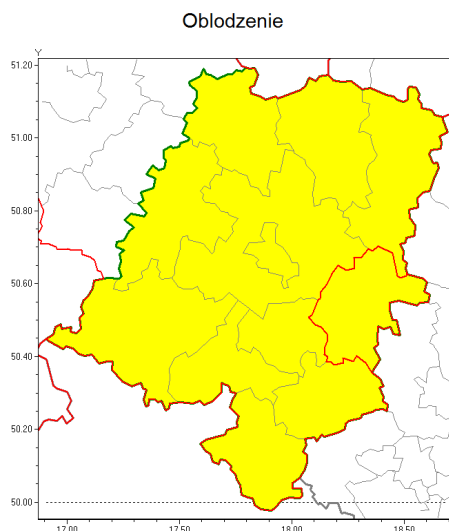

Zasięg ostrzeżenia w województwie

**Ostrzeżenie meteorologiczne Nr 7**

| | |
|---|--|
| Nazwa biura | IMGW-PIB Biuro Prognoz Meteorologicznych we Wrocławiu |
| Zjawisko/stopień zagrożenia | Oblodzenie/ 1 |
| Obszar | województwo opolskie powiat strzelecki |
| Ważność | od godz. 20:00 dnia 14.01.2019 do godz. 04:00 dnia 15.01.2019 |
| Przebieg | Miejscami wystąpię i w dalszym ciągu prognozuje się zamarzanie mokrej nawierzchni dróg i chodników po opadach mokrego śniegu. Temperatura minimalna około -3°C, temperatura minimalna gruntu około -4°C. |
| Prawdopodobieństwo wystąpienia zjawiska(%) | 90% |
| Uwagi | Brak. |
| Dyrektor synoptyk IMGW-PIB | Krzysztof Salanyk |
| Godzina i data wydania | godz. 19:49 dnia 14.01.2019 |
| SMS | IMGW-PIB OSTRZEŻENIE: OBLODZENIE/1 opolskie/strzelecki od 20:00/14.01 do 04:00/15.01.2019 temp. min. około -3 st., przy gruncie do -4 st., lisko. |