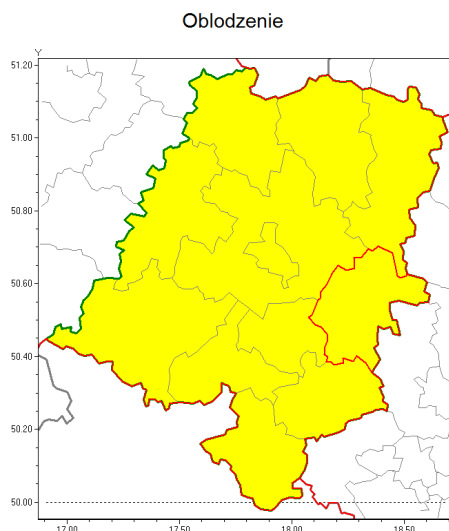

Zasięg ostrzeżenia w województwie

**Ostrzeżenie meteorologiczne Nr 8**

Nazwa biura	IMGW-PIB Biuro Prognoz Meteorologicznych we Wrocławiu
Zjawisko/stopień zagrożenia	Oblodzenie/ 1
Obszar	województwo opolskie powiat strzelecki
Ważność	od godz. 15:00 dnia 18.01.2019 do godz. 20:00 dnia 18.01.2019
Przebieg	Prognozuje się zamarzanie mokrej nawierzchni dróg i chodników po opadach mokrego śniegu. Spadek temperatury od 0°C do -2°C, przy gruncie do -3°C.
Prawdopodobieństwo wystąpienia zjawiska(%)	85%
Uwagi	W nocy utrzyma się ujemna temperatura. Temperatura minimalna około -6°C.
Dyrektor synoptyk IMGW-PIB	Piotr Maciak
Godzina i data wydania	godz. 10:09 dnia 18.01.2019
SMS	IMGW-PIB OSTRZEŻENIE: OBLODZENIE/1 opolskie/strzelecki od 15:00/18.01 do 20:00/18.01.2019 spadek temperatury do -2 st., przy gruncie do -3 st., lisko.