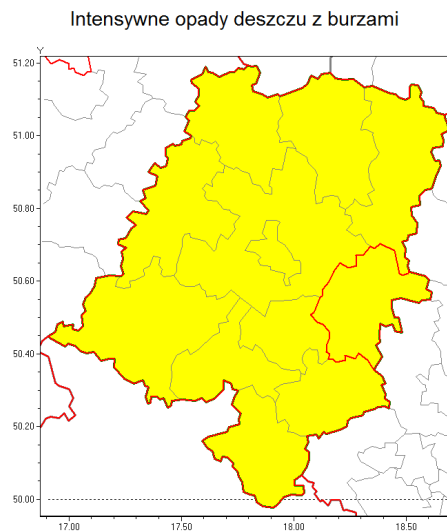

Zasięg ostrzeżenia w województwie

Ostrzeżenie meteorologiczne Nr 25

Nazwa biura	IMGW-PIB Biuro Prognoz Meteorologicznych we Wrocławiu
Zjawisko/stopień zagrożenia	Intensywne opady deszczu z burzami/ 1
Obszar	województwo opolskie powiat strzelecki
Ważność	od godz. 21:00 dnia 21.05.2019 do godz. 21:00 dnia 22.05.2019
Przebieg	Prognozuje się opady deszczu, miejscami burze. Opady okresami o natężeniu umiarkowanym lub silnym. Prognozowana wysokość opadów za okres ważności ostrzeżenia od 15 mm do 30 mm, lokalnie do 50 mm. W czasie burz porywy wiatru do 65 km/h. Rano i przed południem 22.05 opady przejściowo osłabną.
Prawdopodobieństwo wystąpienia zjawiska(%)	85%
Uwagi	Brak.
Dyrektor synoptyk IMGW-PIB	Piotr Maciak
Godzina i data wydania	godz. 12:55 dnia 21.05.2019
SMS	IMGW-PIB OSTRZEŻA: DESZCZ i BURZE/1 opolskie/strzelecki od 21:00/21.05 do 21:00/22.05.2019 50 mm; porywy 65 km/h.