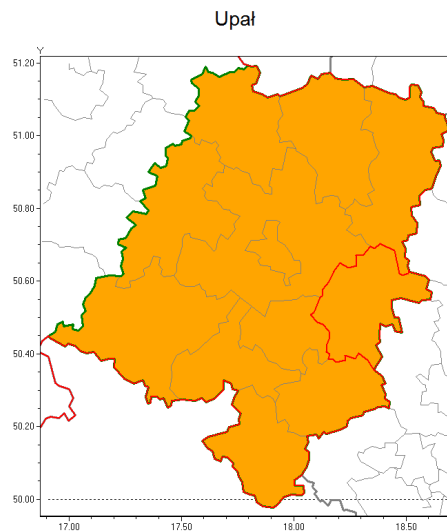

**Zasięg ostrzeżenia w województwie**

**Ostrzeżenie meteorologiczne Nr 36**

<b>Nazwa biura</b>	IMGW-PIB Biuro Prognoz Meteorologicznych we Wrocławiu
<b>Zjawisko/stopień zagrożenia</b>	Upał/ 2
<b>Obszar</b>	województwo opolskie <b>powiat strzelecki</b>
<b>Ważność</b>	od godz. 13:00 dnia 25.06.2019 do godz. 18:00 dnia 26.06.2019
<b>Przebieg</b>	Prognozuje się upały. Temperatura maksymalna w dzień od 30°C do 34°C. Temperatura minimalna w nocy od 18°C do 20°C.
<b>Prawdopodobieństwo wystąpienia zjawiska(%)</b>	90%
<b>Uwagi</b>	Brak.
<b>Dyrektor synoptyk IMGW-PIB</b>	Edyta Socha
<b>Godzina i data wydania</b>	godz. 12:06 dnia 24.06.2019
<b>SMS</b>	IMGW-PIB OSTRZEŻENIE: UPAŁ/2 opolskie/strzelecki od 13:00/25.06 do 18:00/26.06.2019 temp. maks 30-34 st, temp min 18-20 st.