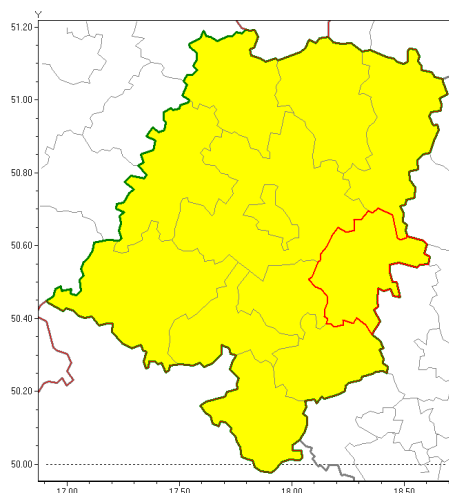

### Zasięg ostrzeżenia w województwie

Burze z gradem

### Ostrzeżenie meteorologiczne Nr 1

<b>Nazwa biura</b>	IMGW-PIB Biuro Prognoz Meteorologicznych we Wrocławiu
<b>Zjawisko/stopień zagrożenia</b>	Burze z gradem/ 1
<b>Obszar</b>	województwo opolskie <b>powiat strzelecki</b>
<b>Ważność</b>	od godz. 13:00 dnia 10.06.2018 do godz. 02:00 dnia 11.06.2018
<b>Przebieg</b>	Prognozuje się wystąpienie burz z opadami deszczu od 5 mm do 15 mm, lokalnie do 40 mm oraz porywami wiatru do 70 km/h. Miejscami możliwy grad.
<b>Prawdopodobieństwo wystąpienia zjawiska(%)</b>	80%
<b>Uwagi</b>	Brak.
<b>Dyrektor synoptyk IMGW-PIB</b>	Barbara Wrona
<b>Godzina i data wydania</b>	godz. 07:10 dnia 10.06.2018
<b>SMS</b>	IMGW-PIB OSTRZEŻA: BURZE Z GRADEM/1 opolskie/strzelecki od 13:00/10.06 do 02:00/11.06.2018 deszcz 40 mm, porywy 70 km/h