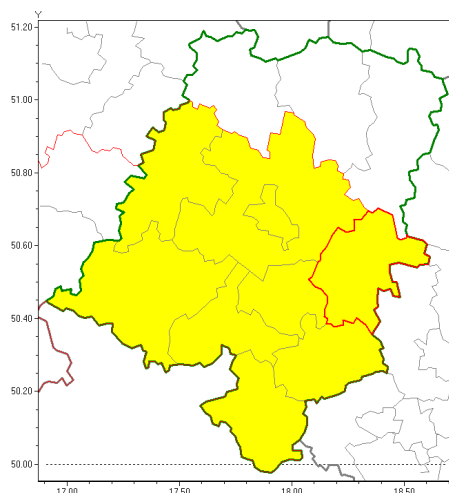

Zasięg ostrzeżenia w województwie

Intensywne opady deszczu

Ostrzeżenie meteorologiczne Nr 2

| | |
|---|---|
| Nazwa biura | IMGW-PIB Biuro Prognoz Meteorologicznych we Wrocławiu |
| Zjawisko/stopień zagrożenia | Intensywne opady deszczu/ 1 |
| Obszar | województwo opolskie powiat strzelecki |
| Ważność | od godz. 03:00 dnia 12.06.2018 do godz. 12:00 dnia 12.06.2018 |
| Przebieg | Prognozuje się wystąpienie opadów deszczu, okresami o natężeniu umiarkowanym i silnym. Prognozowana wysokość opadów od 25 mm do 40 mm. Możliwe burze. |
| Prawdopodobieństwo wystąpienia zjawiska(%) | 80% |
| Uwagi | Brak. |
| Dyrektor synoptyk IMGW-PIB | Janusz Zieliński |
| Godzina i data wydania | godz. 13:41 dnia 11.06.2018 |
| SMS | IMGW-PIB OSTRZEŻA: DESZCZ/1 opolskie/strzelecki od 03:00/12.06 do 12:00/12.06.2018 40 mm |