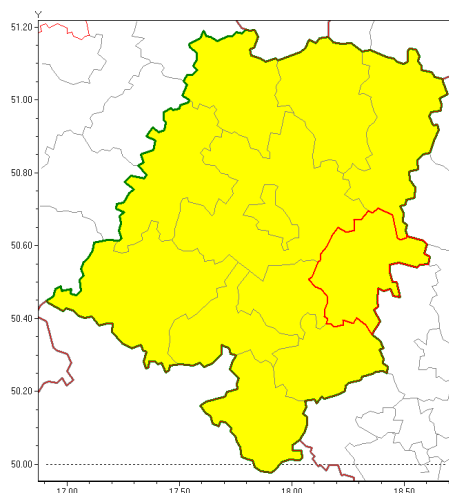

### Zasięg ostrzeżenia w województwie

Burze z gradem

### Ostrzeżenie meteorologiczne Nr 7

<b>Nazwa biura</b>	IMGW-PIB Biuro Prognoz Meteorologicznych we Wrocławiu
<b>Zjawisko/stopień zagrożenia</b>	Burze z gradem/ 1
<b>Obszar</b>	województwo opolskie <b>powiat strzelecki</b>
<b>Ważność</b>	od godz. 12:00 dnia 26.07.2018 do godz. 21:00 dnia 26.07.2018
<b>Przebieg</b>	Prognozuje się wystąpienie burz z opadami deszczu punktowo do 30 mm oraz porywami wiatru do 65 km/h. Miejscami mogą być grad.
<b>Prawdopodobieństwo wystąpienia zjawiska(%)</b>	80%
<b>Uwagi</b>	Brak.
<b>Dyrektor synoptyk IMGW-PIB</b>	Janusz Zieliński
<b>Godzina i data wydania</b>	godz. 08:11 dnia 26.07.2018
<b>SMS</b>	IMGW-PIB OSTRZEŻENIE: BURZE Z GRADEM/1 opolskie/strzelecki od 12:00/26.07 do 21:00/26.07.2018 deszcz 30 mm, porywy 65 km/h.