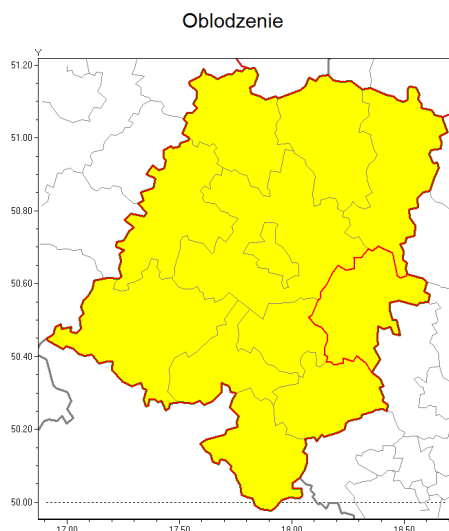

Zasięg ostrzeżenia w województwie

Ostrzeżenie meteorologiczne Nr 14

Nazwa biura	IMGW-PIB Biuro Prognoz Meteorologicznych we Wrocławiu
Zjawisko/stopień zagrożenia	Oblodzenie/ 1
Obszar	województwo opolskie powiat strzelecki
Ważność	od godz. 02:00 dnia 12.02.2019 do godz. 08:00 dnia 12.02.2019
Przebieg	Prognozuje się zamarzanie mokrej nawierzchni dróg i chodników po opadach deszczu, deszczu ze mrogiem i mokrego mrogu. Temperatura minimalna około -1°C , temperatura minimalna gruntu około -1°C .
Prawdopodobieństwo wystąpienia zjawiska(%)	80%
Uwagi	Brak.
Dyrektor synoptyk IMGW-PIB	Piotr Ojrzyski
Godzina i data wydania	godz. 13:09 dnia 11.02.2019
SMS	IMGW-PIB OSTRZEŻENIE: OBLODZENIE/1 opolskie/strzelecki od 02:00/12.02 do 08:00/12.02.2019 temp. min. od -1°C do 1°C , przy gruncie do -1°C , lisko.