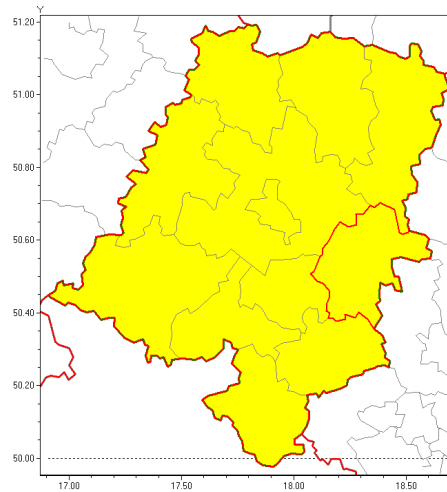

**Zasięg ostrzeżenia w województwie**

Burze z gradem

**Ostrzeżenie meteorologiczne Nr 27**

<b>Nazwa biura</b>	IMGW-PIB Biuro Prognoz Meteorologicznych we Wrocławiu
<b>Zjawisko/stopień zagrożenia</b>	Burze z gradem/ 1
<b>Obszar</b>	województwo opolskie <b>powiat strzelecki</b>
<b>Ważność</b>	od godz. 13:00 dnia 28.05.2019 do godz. 23:00 dnia 28.05.2019
<b>Przebieg</b>	Prognozuje się wystąpienie burz z opadami deszczu od 15 mm do 25 mm, lokalnie do 40 mm oraz porywami wiatru do 65 km/h. Miejscami możliwe grad.
<b>Prawdopodobieństwo wystąpienia zjawiska(%)</b>	80%
<b>Uwagi</b>	Brak.
<b>Dyrektor synoptyk IMGW-PIB</b>	Piotr Ojrzyski
<b>Godzina i data wydania</b>	godz. 09:31 dnia 28.05.2019
<b>SMS</b>	IMGW-PIB OSTRZEŻENIE: BURZE Z GRADEM/1 opolskie/strzelecki od 13:00/28.05 do 23:00/28.05.2019 deszcz 40 mm, porywy 65 km/h.