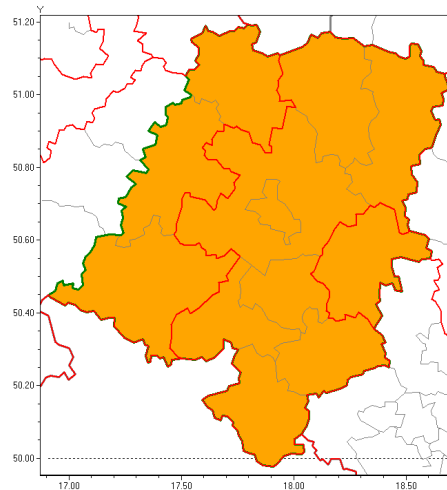

Zasięg ostrzeżenia w województwie

Burze z gradem

**Ostrzeżenie meteorologiczne Nr 38**

<b>Nazwa biura</b>	IMGW-PIB Biuro Prognoz Meteorologicznych we Wrocławiu
<b>Zjawisko/stopień zagrożenia</b>	Burze z gradem/ 2
<b>Obszar</b>	województwo opolskie <b>powiat strzelecki</b>
<b>Ważność</b>	od godz. 15:00 dnia 01.07.2019 do godz. 24:00 dnia 01.07.2019
<b>Przebieg</b>	Prognozuje się wystąpienie burz z opadami deszczu od 15 mm do 25 mm, lokalnie do 50 mm oraz porywami wiatru do 85 km/h, lokalnie do 110 km/h. Miejscami grad (punktowo do 3-6cm).
<b>Prawdopodobieństwo wystąpienia zjawiska(%)</b>	80%
<b>Uwagi</b>	Brak.
<b>Dyrektor synoptyk IMGW-PIB</b>	Janusz Zieliński
<b>Godzina i data wydania</b>	godz. 09:20 dnia 01.07.2019
<b>SMS</b>	IMGW-PIB OSTRZEGA: BURZE Z GRADEM/2 opolskie/strzelecki od 15:00/01.07 do 24:00/01.07.2019 deszcz 50 mm, porywy 110 km/h.