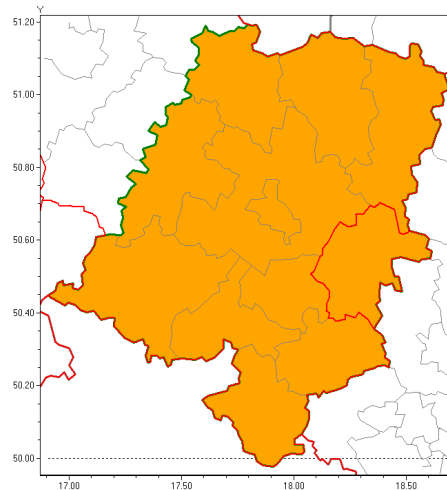

Zasięg ostrzeżenia w województwie

Burze z gradem

Ostrzeżenie meteorologiczne Nr 46

| | |
|---|---|
| Nazwa biura | IMGW-PIB Biuro Prognoz Meteorologicznych we Wrocławiu |
| Zjawisko/stopień zagrożenia | Burze z gradem/ 2 |
| Obszar | województwo opolskie powiat strzelecki |
| Ważność | od godz. 14:00 dnia 29.07.2019 do godz. 24:00 dnia 29.07.2019 |
| Przebieg | Prognozuje się wystąpienie burz z opadami deszczu od 20 mm do 35 mm, lokalnie do 50 mm oraz porywami wiatru do 90 km/h. Miejscami grad. |
| Prawdopodobieństwo wystąpienia zjawiska(%) | 80% |
| Uwagi | Brak. |
| Dyrektor synoptyk IMGW-PIB | Piotr Ojrzyski |
| Godzina i data wydania | godz. 10:43 dnia 29.07.2019 |
| SMS | IMGW-PIB OSTRZEŻENIE: BURZE Z GRADEM/2 opolskie/strzelecki od 14:00/29.07 do 24:00/29.07.2019 deszcz 50 mm, porywy 90 km/h. |