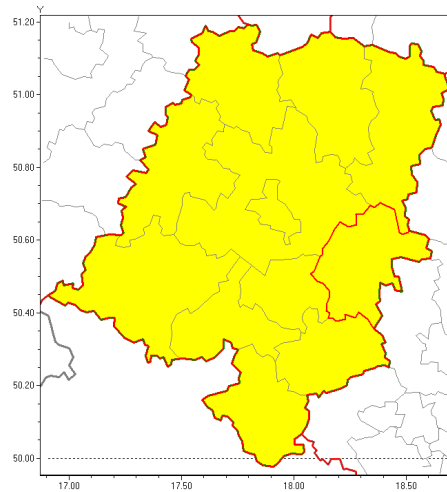

Zasięg ostrzeżenia w województwie

Burze z gradem

**Ostrzeżenie meteorologiczne Nr 55**

<b>Nazwa biura</b>	IMGW-PIB Biuro Prognoz Meteorologicznych we Wrocławiu
<b>Zjawisko/stopień zagrożenia</b>	Burze z gradem/ 1
<b>Obszar</b>	województwo opolskie <b>powiat strzelecki</b>
<b>Ważność</b>	od godz. 14:00 dnia 29.08.2019 do godz. 24:00 dnia 29.08.2019
<b>Przebieg</b>	Prognozuje się wystąpienie burz z opadami deszczu od 5 mm do 10 mm, lokalnie do 25 mm oraz porywami wiatru do 80 km/h. Miejscami może liwy grad.
<b>Prawdopodobieństwo wystąpienia zjawiska(%)</b>	75%
<b>Uwagi</b>	Brak.
<b>Dyrektor synoptyk IMGW-PIB</b>	Barbara Wrona
<b>Godzina i data wydania</b>	godz. 11:40 dnia 29.08.2019
<b>SMS</b>	IMGW-PIB OSTRZEŻENIE: BURZE Z GRADEM/1 opolskie/strzelecki od 14:00/29.08 do 24:00/29.08.2019 deszcz 25 mm, porywy 80 km/h.