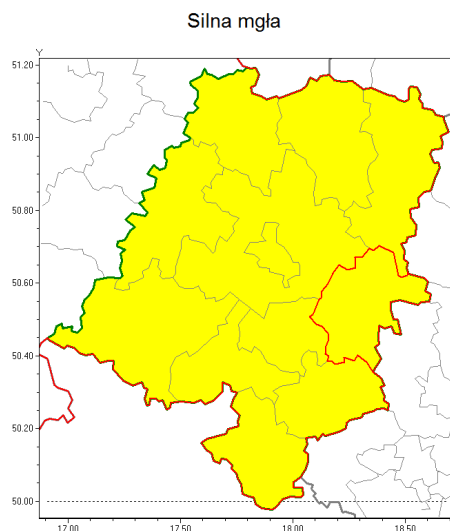

www: www.imgw.pl

Zasięg ostrzeżenia w województwie

Ostrzeżenie meteorologiczne Nr 62

Nazwa biura	IMGW-PIB Biuro Prognoz Meteorologicznych we Wrocławiu
Zjawisko/stopień zagrożenia	Silna mgła/ 1
Obszar	województwo opolskie powiat strzelecki
Ważność	od godz. 00:00 dnia 23.10.2019 do godz. 10:00 dnia 23.10.2019
Przebieg	Na przeważającym obszarze prognozuje się gęste mgły ograniczające widzialność poniżej 200 m.
Prawdopodobieństwo wystąpienia zjawiska(%)	80%
Uwagi	Brak.
Dyrektor synoptyk IMGW-PIB	Janusz Zieliński
Godzina i data wydania	godz. 11:43 dnia 22.10.2019
SMS	IMGW-PIB OSTRZEŻENIE: MGŁA/1 opolskie/strzelecki od 00:00/23.10 do 10:00/23.10.2019 widzialność poniżej 200 m.