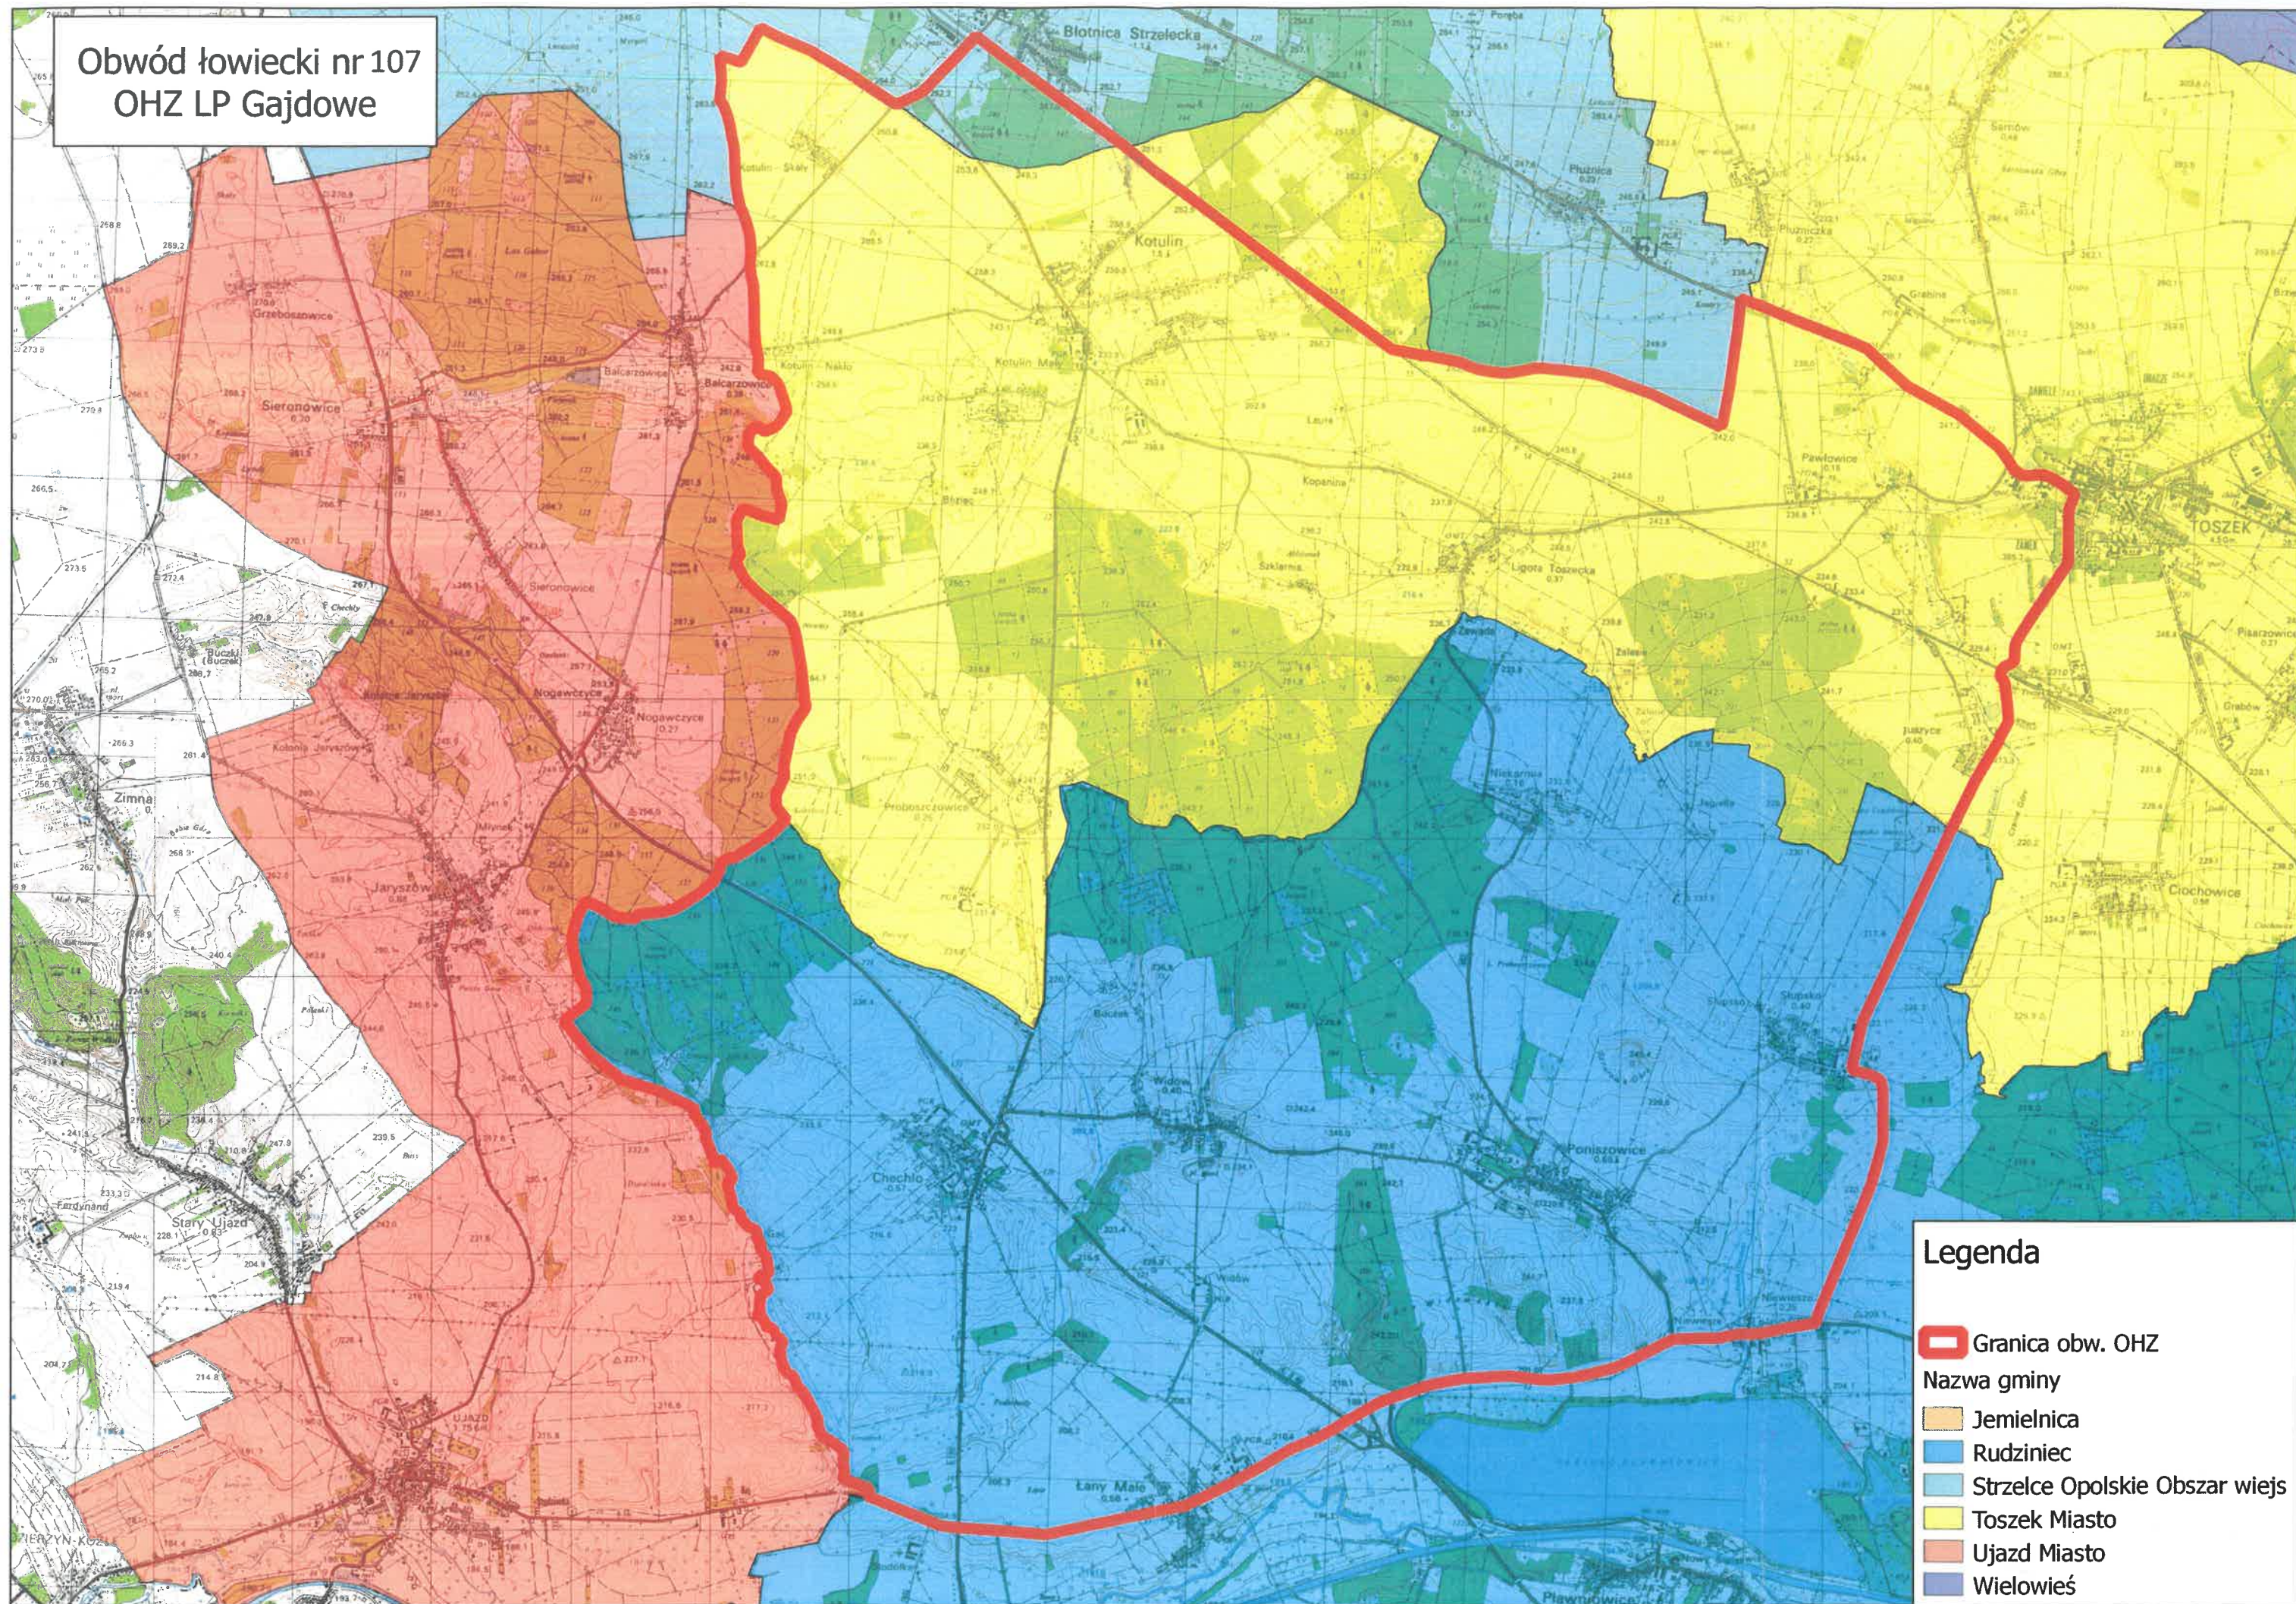

Obwód łowiecki nr 107
OHZ LP Gajdowe

Legenda

- Granica obw. OHZ
- Nazwa gminy
 - Jemielnica
 - Rudziniec
 - Strzelce Opolskie Obszar wiejs
 - Toszek Miasto
 - Ujazd Miasto
 - Wielowieś