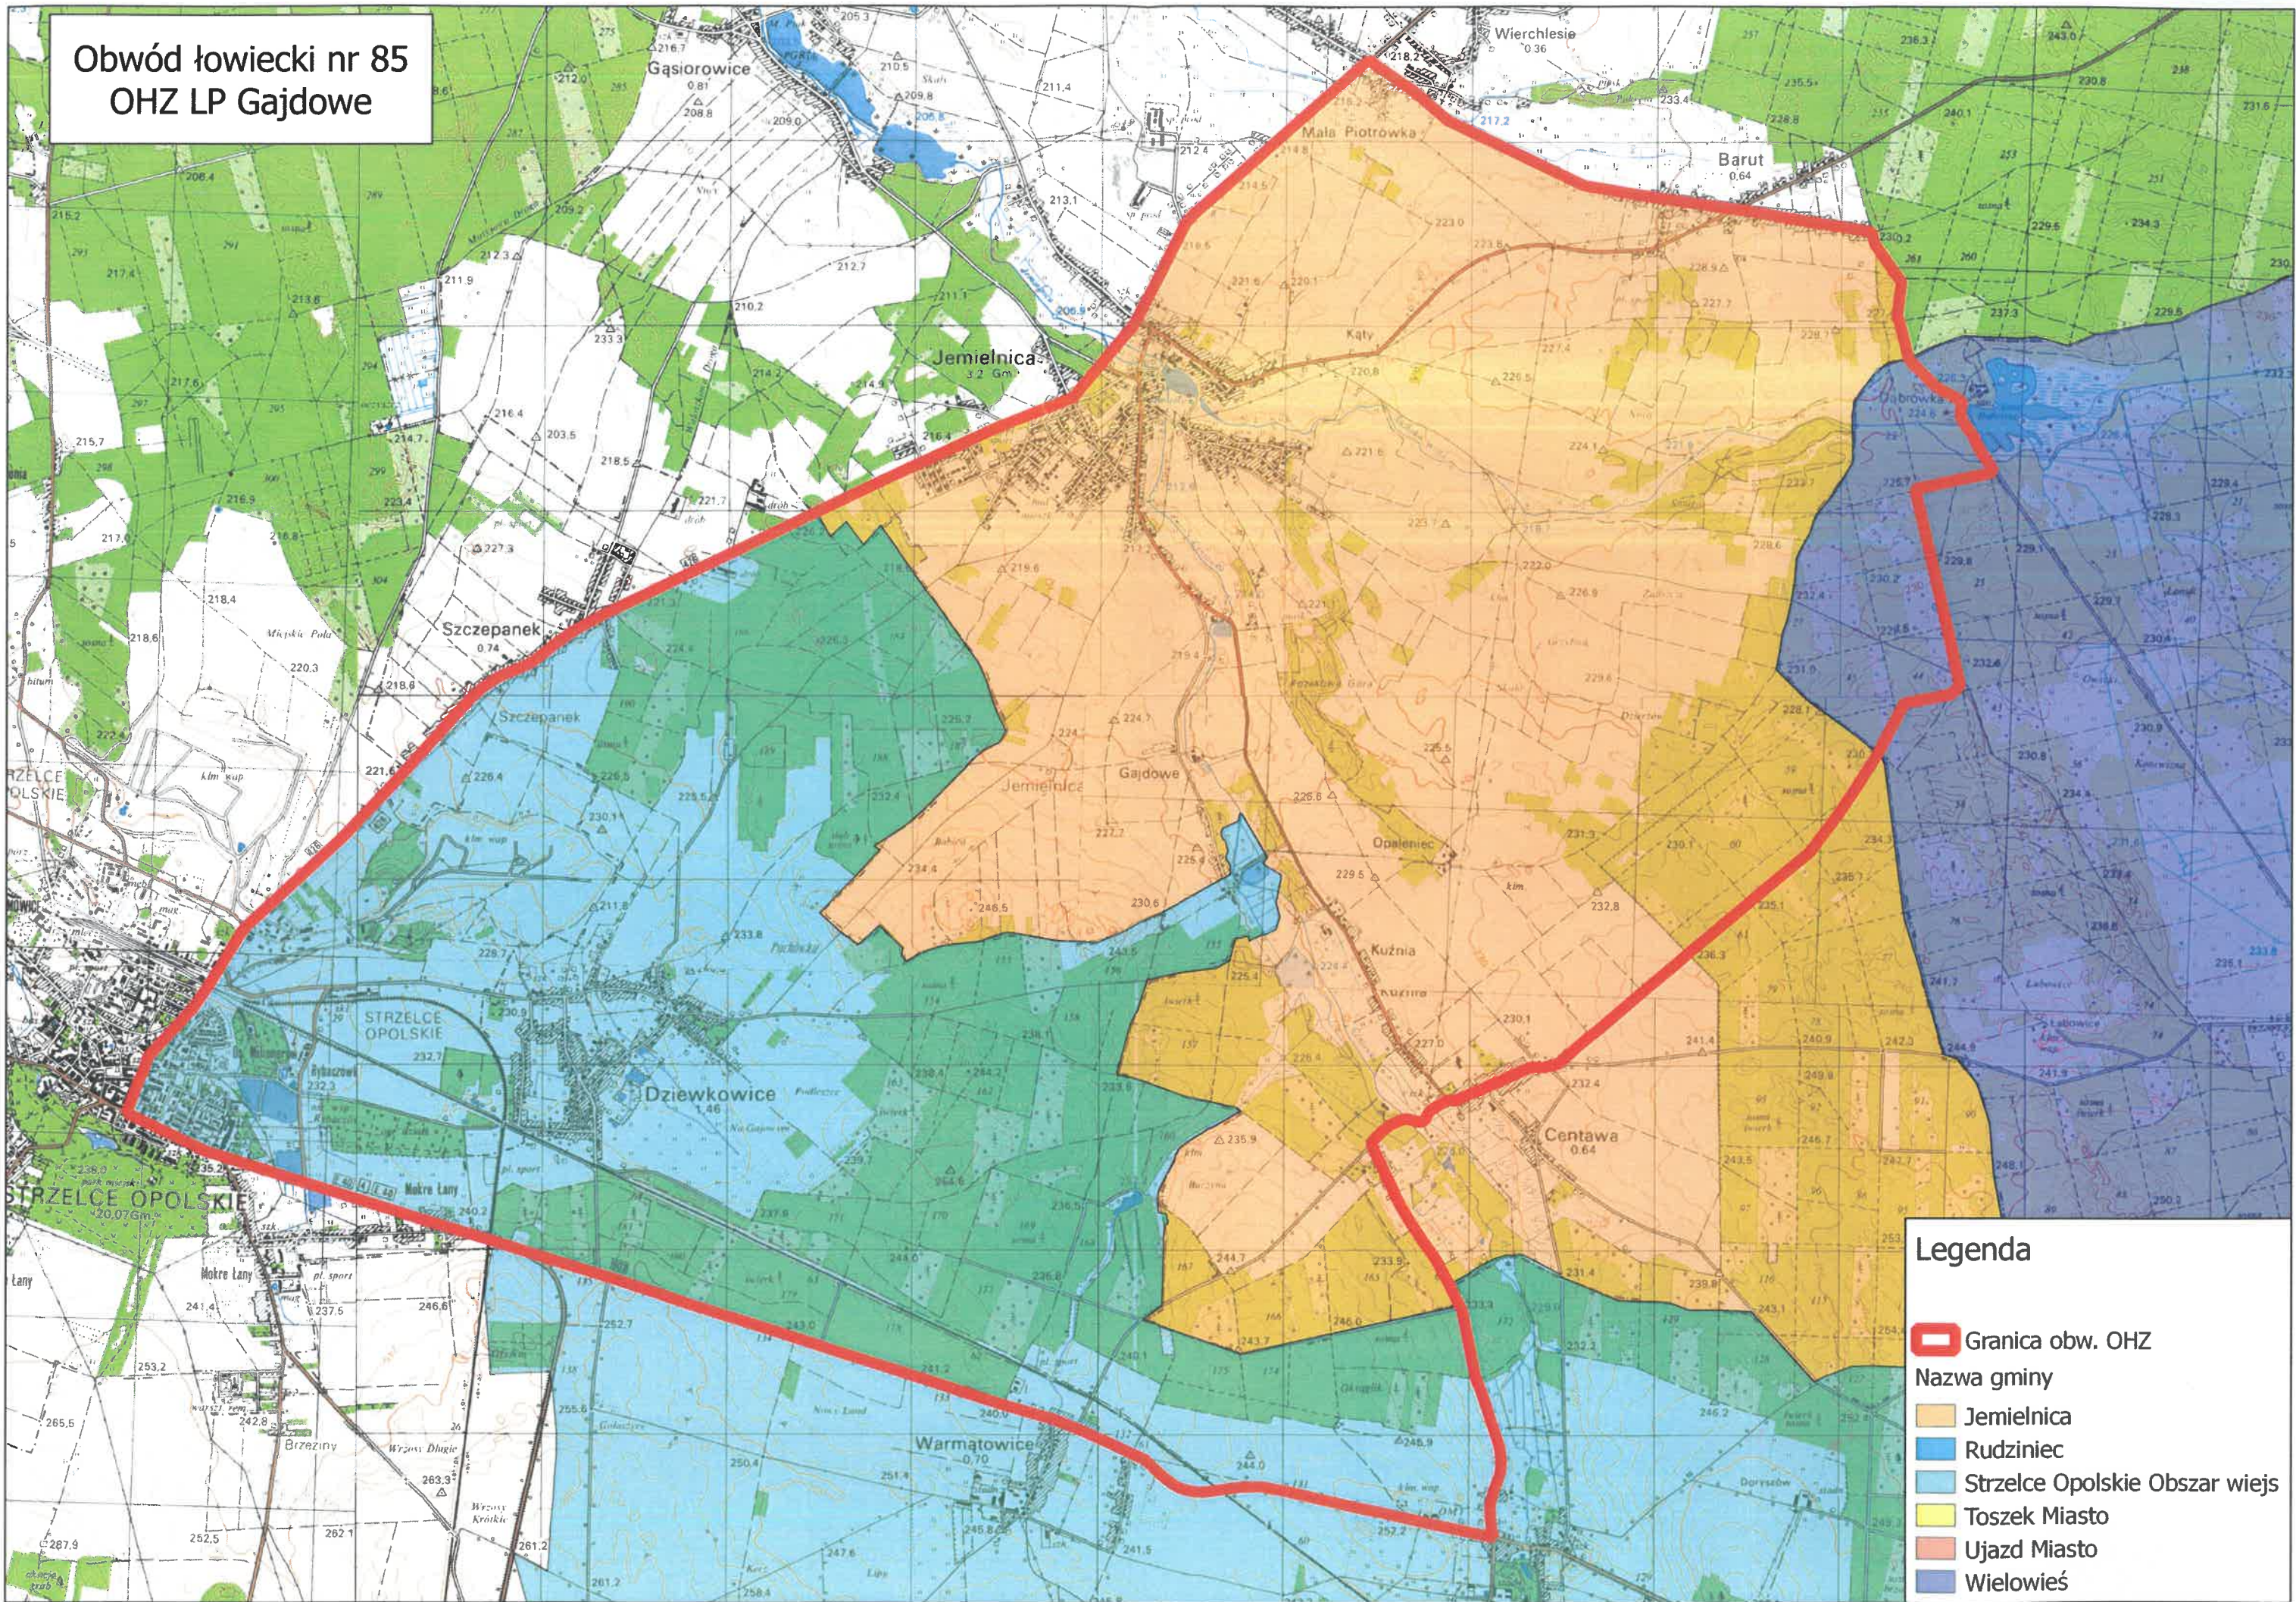

Obwód łowiecki nr 85
OHZ LP Gajdowe

Legenda

-  Granica obw. OHZ
- Nazwa gminy
-  Jemielnica
-  Rudziniec
-  Strzelce Opolskie Obszar wiejs
-  Toszek Miasto
-  Ujazd Miasto
-  Wielowieś